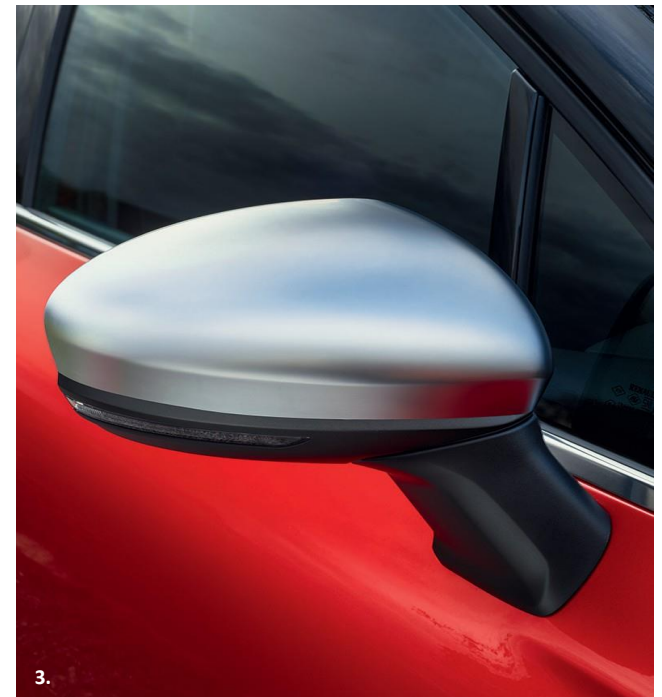

Design esterno

Particolari eleganti

Gli accessori di Nuovo CAPTUR coniugano raffinatezza e praticità. Grazie alla luce di benvenuto sottoscocca, sarai guidato con stile al tuo veicolo in zone scarsamente illuminate. I coprispecchietti in grigio satinato sono sinonimo di distinzione e raffinatezza e l'antenna Shark esalta la dinamicità del tuo Nuovo CAPTUR.

1. Luce di benvenuto sottoscocca
  (82 01 722 932)
2. Antenna shark
  (82 01 731 020)
3. Coprispecchietti - Grigio satinato
  (82 01 726 833)